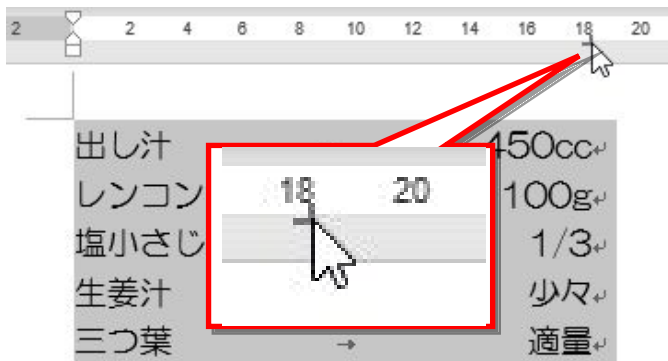

今月の質問

タブが上手に設定できない

Word では「美しい文書作成」ができます。

「美しい」ってどういうことをいうか？

- ・文字や行が揃っている
- ・読みやすく 1 枚に収められている

ということではないでしょうか。

Word には

- ・文章をかたまりごと動かす
→ インデント
- ・文字と文字の間を揃える
→ タブ

という優秀なメニューが用意されています。

文字と文字を揃えるためのタブですが

「習った通りにやっているのに、どうしてももうまくいかない・・・」という時があります。それはルーラーをクリックしてタブを使う時。

数字の少し下あたりをクリックすると、上手にタブが入ります。

お試しください。

用語辞典

◆SSD◆

パソコンの中で文書や写真などのデータを保存してくれている「記憶装置」。